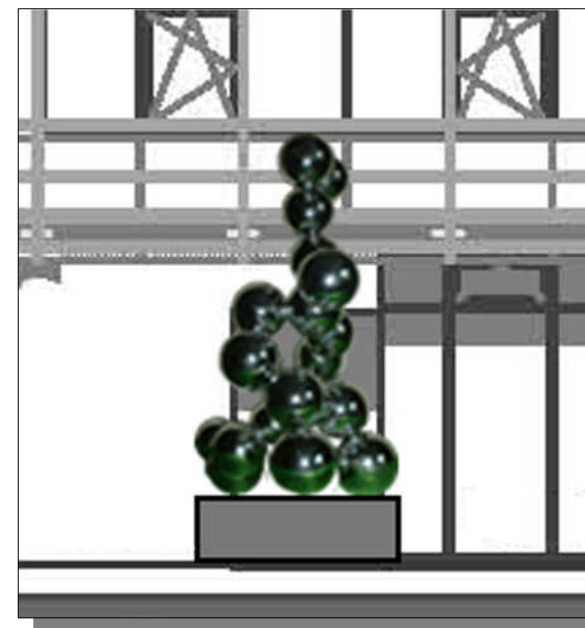

Skulptur für den Innenhof

Ansicht

Detailansichten

Aufsicht

Schnitt

Edelstahlskulptur

23 Kugeln Durchmesser ca 80 cm
Höhe ca 4,30 m zzgl. Sockel

**Skulptur für den Innenhof
Modelldetails**

Figuren mit dynamischem Farbwechsel

● Kohlenstoff ● Sauerstoff ○ Wasserstoff ● Stickstoff ● Phosphor ● Schwefel

Figuren aus Edelstahl und Polycarbonat mit Farbwechsel