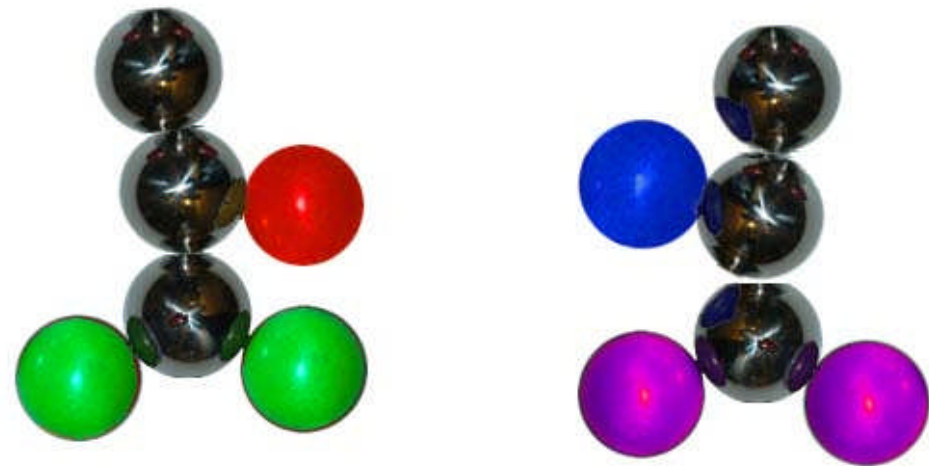

Skulptur für den Innenhof

Ansicht

Detailansichten

Aufsicht

Schnitt

Edelstahlskulptur

23 Kugeln Durchmesser ca 80 cm
Höhe ca 4,30 m zzgl. Sockel

**Skulptur für den Innenhof
Modelldetails**

Figuren mit dynamischem Farbwechsel

● Kohlenstoff ● Sauerstoff ○ Wasserstoff ● Stickstoff ● Phosphor ● Schwefel

Figuren aus Edelstahl und Polycarbonat mit Farbwechsel