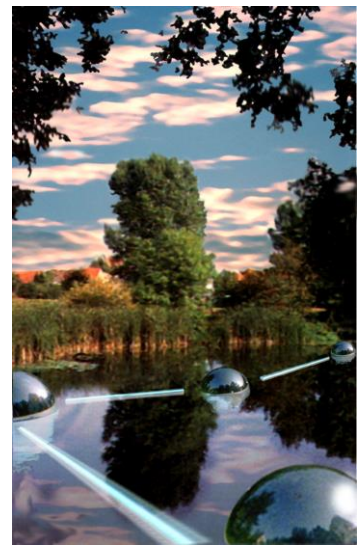

# KUNSTACHSE AISCHE 2000

„land & water art“

# KUNSTACHSE AISCH 2000 „Skulpturen für den Aussenbereich“