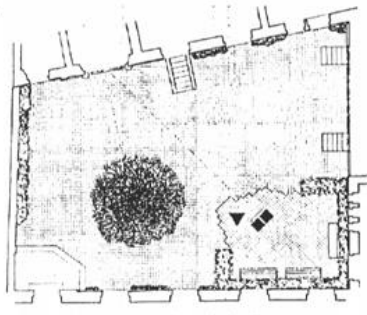

4112

AUFSTELLUNGORT
UND GESTALTUNG DES INNENHOFES M=1:75

ENTWURF
MAHNMAL FÜR DIE
 MAHN - UND GEDENKSTÄTTE
 DÜSSELDORF
 MÜHLENSTRASSE 29

ANSICHTEN UND GRUNDRISS M=1:10

Konzept für die Mahn und Gedenkstätte Düsseldorf

Granit und dreidimensionales beidseitig einsehbares Lichtobjekt

.... Jeder Lichtpunkt steht für ein Opfer