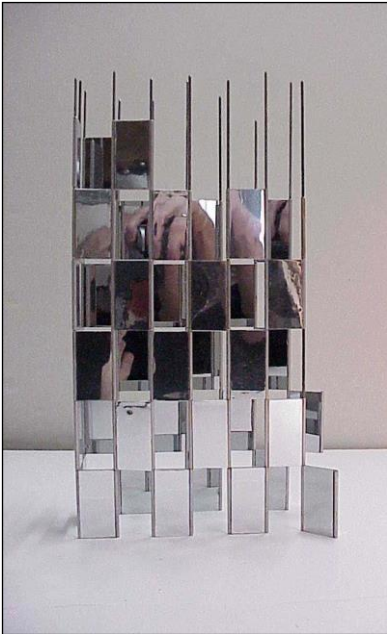

Lichtteppich aus begehbaren Spiegeln

Installation „silent moving nature“

„flying,moving,swimming light area“

„watch out“
(Installationskonzept)

„Lichtwandturm“
(Konzept und Modell)

Skulptur „Cranich“