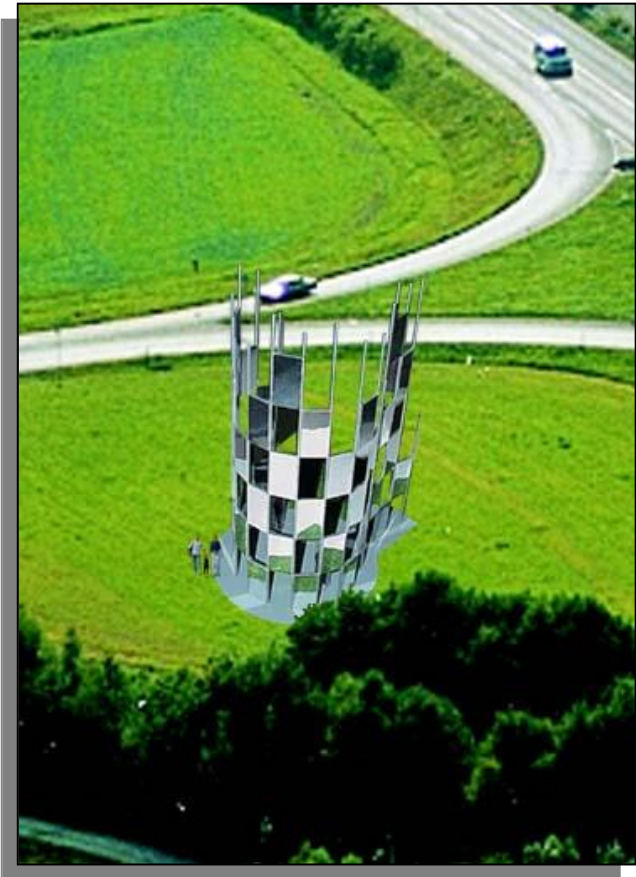

Lichtteppich aus begehbaren Spiegeln

Installation „silent moving nature“

„flying,moving,swimming light area“

„watch out“
(Installationskonzept)

„Lichtwandturm“
(Konzept und Modell)

Skulptur „Cranich“