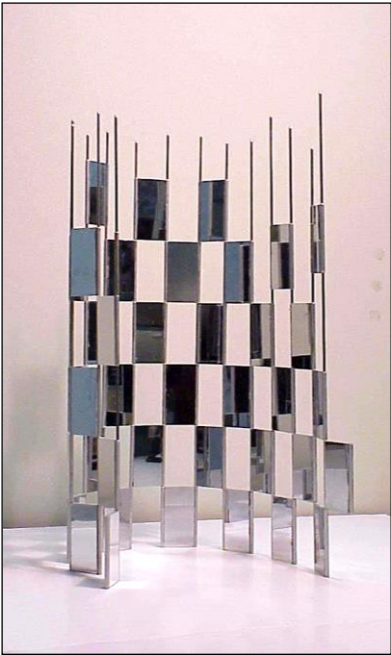

Lichtteppich aus begehbaren Spiegeln

Installation „silent moving nature“

„flying,moving,swimming light area“

„watch out“
(Installationskonzept)

„Lichtwandturm“
(Konzept und Modell)

Skulptur „Cranich“