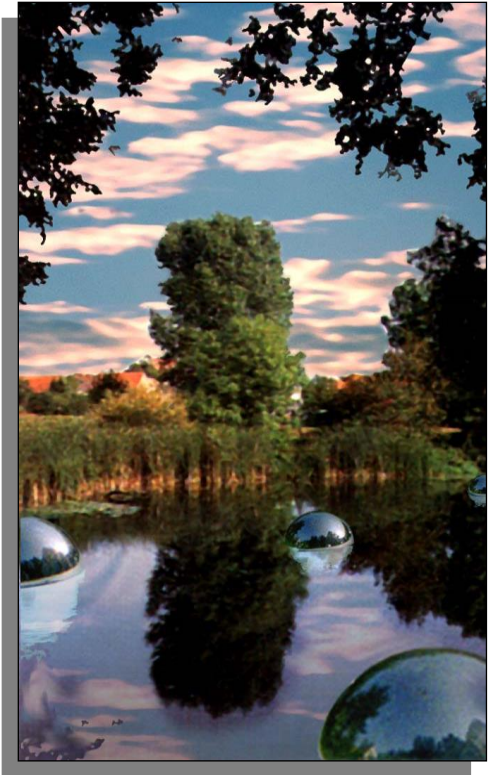

Lichtteppich aus begehbaren Spiegeln

Installation „silent moving nature“

„flying,moving,swimming light area“

„watch out“
(Installationskonzept)

„Lichtwandturm“
(Konzept und Modell)

Skulptur „Cranich“